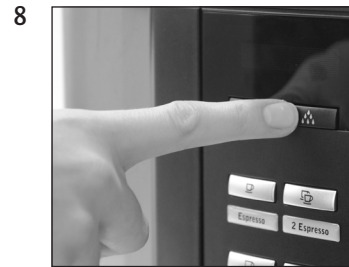

CAPPUCCINO / NETTOIE
EAU POUR CAPPUCCINO