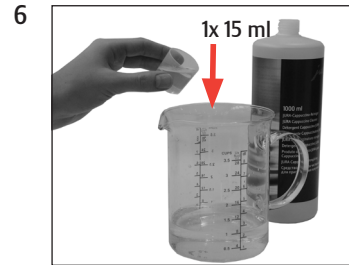

CAPPUCCINO / NETTOIE
EAU POUR CAPPUCCINO