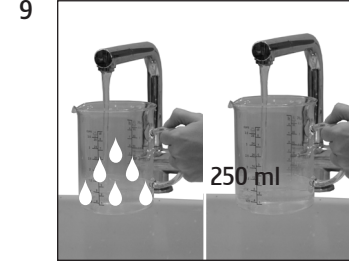

CAPPUCCINO / NETTOIE
CHOISIR PRODUIT